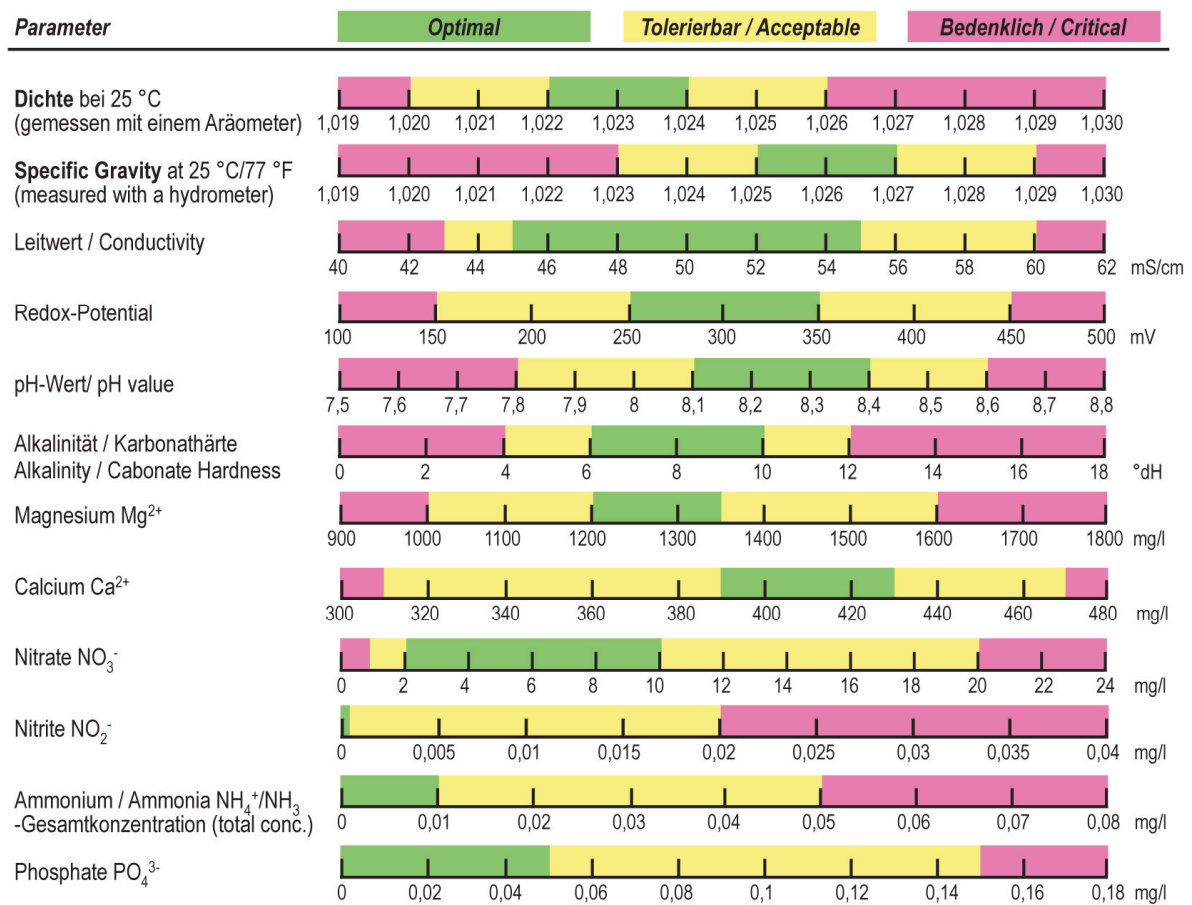

TIPPS & TRICKS

Meerwasseranalyse ganz einfach

Die Tropic Marin® Wasseranalytik zeichnet sich durch besondere Genauigkeit und Zuverlässigkeit aus. Die Tests lassen sich einfach und schnell durchführen. Sie erhalten Küvetten, (Mikroliter-)Dosierspritzen und Empfehlungen zur Optimierung der Wasserwerte.

Die angegebenen Bereiche sind lediglich als Richtgrößen zu verstehen. Da die Bedingungen für jedes Aquarium anders sind, kann der spezifische optimale Wert abweichen.